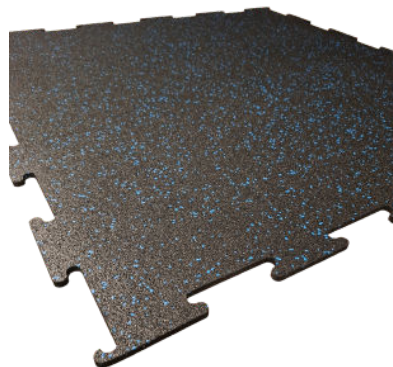

Datasheet

Bos Ultra Interlock

● Product

Puzzeltegels van gerecycled rubber met uitstekende schokabsorptie, ideaal voor kracht- en functionele training. De tegels geven een zeer luxe en naadloze uitstraling, zijn eenvoudig te installeren zonder lijm/kit of tape.

Gecertificeerd

EU-Product

Circulair

Specificaties

Afmetingen	1000 x 1000 x 15mm 1000 x 1000 x 8mm
Structuur tegel	Beide zijdes vlak
Gewicht	15mm = 15kg 8mm = 8kg
Maattolerantie	Lengte - breedte +/- 1,0%
Gewichttolerantie	+/- 5%
Kleuren	Beschikbaar in volledig zwart, sparkle grijs en sparkle blauw.
Brandgedrag	EFL-S1, NORMA PN-EN ISO 9239- 1:2010; PN-EN ISO 11925-2:210
SVHC REACH	Geslaagd (concentratie: <0,1%)

Full Black

Sparkle Blue

Sparkle Grey