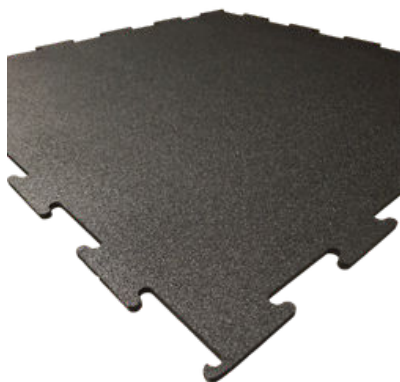

Datasheet

Bos Ultra Interlock

● Product

Puzzeltegels van gerecycled rubber met uitstekende schokabsorptie, ideaal voor kracht- en functionele training. De tegels geven een zeer luxe en naadloze uitstraling, zijn eenvoudig te installeren zonder lijm/kit of tape.

Gecertificeerd

EU-Product

Circulair

Specificaties

Afmetingen	1000 x 1000 x 15mm 1000 x 1000 x 8mm
Structuur tegel	Beide zijdes vlak
Gewicht	15mm = 15kg 8mm = 8kg
Maattolerantie	Lengte - breedte +/- 1,0%
Gewichttolerantie	+/- 5%
Kleuren	Beschikbaar in volledig zwart, sparkle grijs en sparkle blauw.
Brandgedrag	EFL-S1, NORMA PN-EN ISO 9239- 1:2010; PN-EN ISO 11925-2:210
SVHC REACH	Geslaagd (concentratie: <0,1%)

Full Black

Sparkle Blue

Sparkle Grey