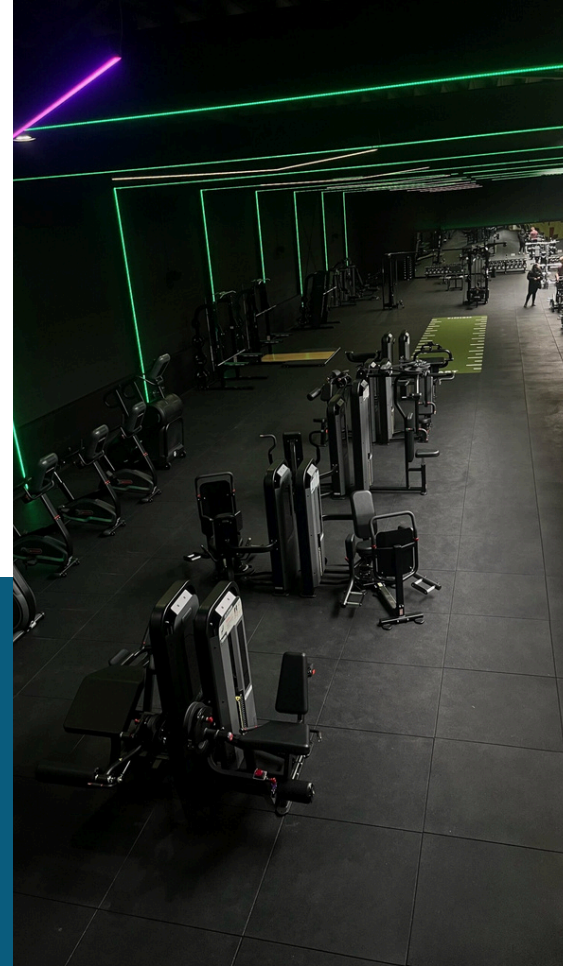

Datasheet

Bos Extreme 20mm

● Product

De Bos Extreme 20mm fitnessmat is ideaal voor krachttraining met middelzware gewichten en apparatuur. De mat heeft een dikte van 20 mm en biedt goede schokdemping en geluidsdemping, waardoor ook de ondervloer wordt beschermd.

● Eigenschappen

Geluidsdemping

Duurzaamheid

Gemakkelijke te reinigen

● Garantie

Wij bieden een fabrieksgarantie van 3 jaar over onze "Extreme Series".

● Toepassingen

Deze tegel is perfect geschikt voor commerciële gyms, functional training, fysiotherapie, PT Studio's en nog veel meer.

Gecertificeerd

EU-Product

Circulair

Specificaties

Afmetingen	1000 x 1000 x 20mm
Structuur tegel	Beide zijdes vlak
Gewicht	17,3kg
Dikte - maattolerantie	Dikte +/-5%, lengte - breedte +/-1,5%
Gewichttolerantie	-5%/+8% (5+3 door het gebruik van pigment)
Kleuren	Alleen beschikbaar in zwart en grijs
Brandgedrag	Brandklasse Efl S1-EN13501, temperatuur -40°C / +80°C
Warmtegeleidingscoëfficiënt	0.14 W.m2K
Certificaties	Geluidsisolatie ISO EN10140-3 VOC Luchtkwaliteit status Goud
SVHC REACH	Geslaagd (concentratie: <0,1%)