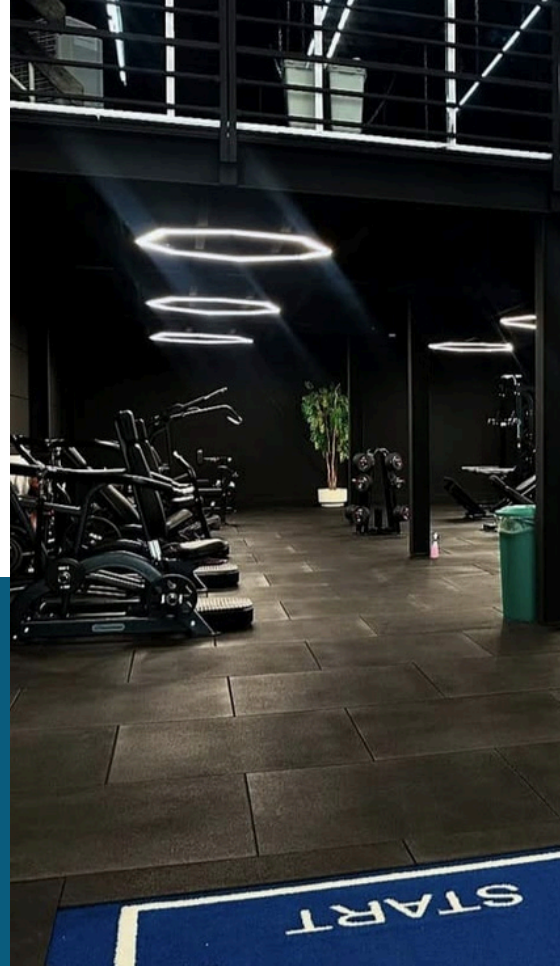

## Bos Extreme 15mm

### ● Product

De Bos Extreme 15mm fitnessmat is een zeer duurzame fitnesssteegel die ontworpen is voor commercieel gebruik. Met een dikte van 15mm biedt deze mat een optimale balans tussen comfort en stabiliteit voor lichte workouts